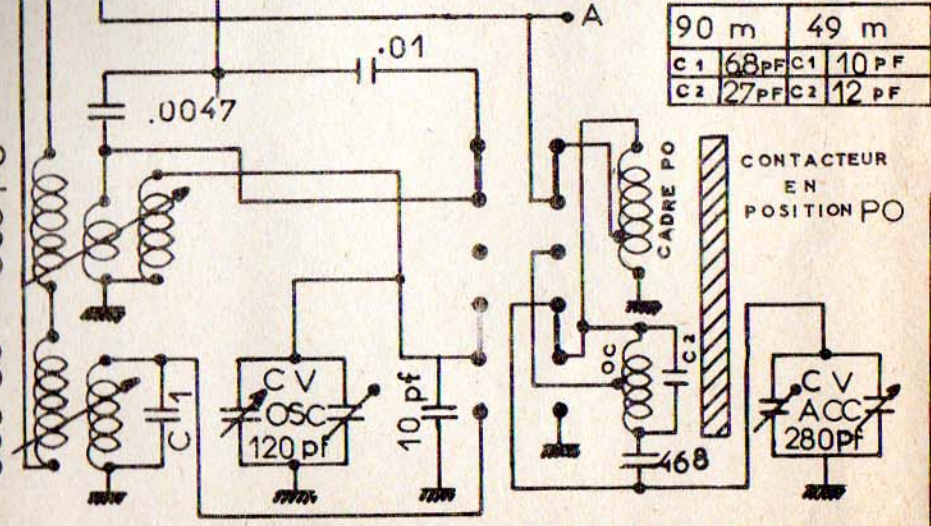

90 m	49 m
C1 68 pF	C1 10 pF
C2 27 pF	C2 12 pF

301-OC PYGMY-RADIO

GAMMES COUVERTES		ALIMENTATION	HP. ANT.
PO	520kcs		
	1620kcs		
FORMUL	3,15 mcs		
90 m	6,5 mcs		
FORMUL	5,9 mcs		
49 m	13,25 mcs		

ALIMENTATION	
+	9v
-	9v